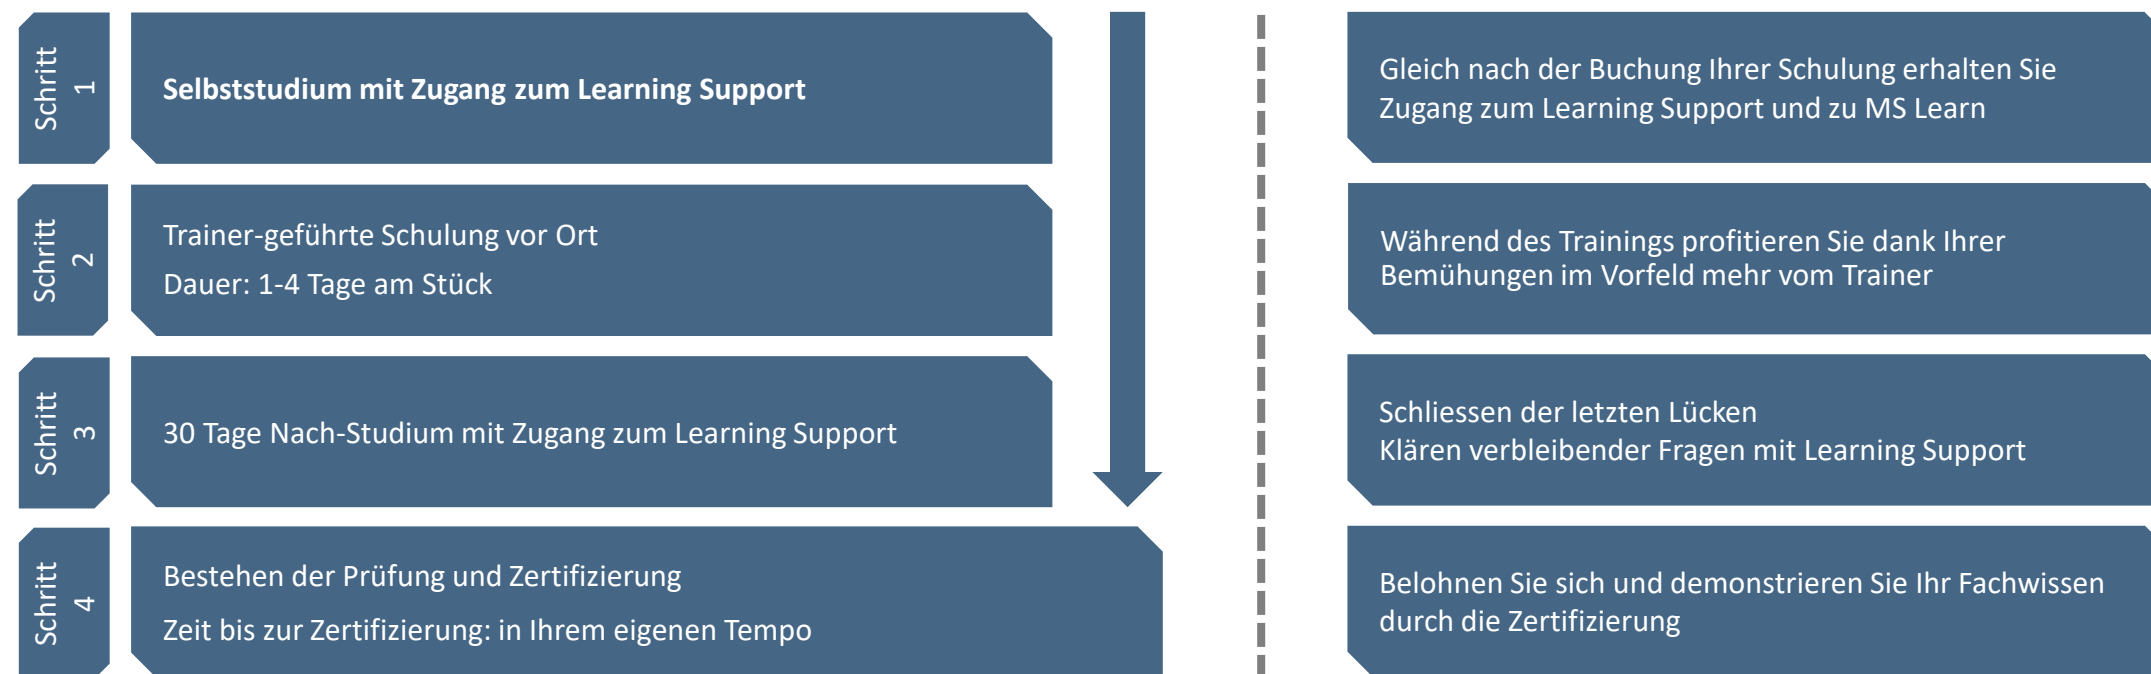

„Intensive“-Trainingsmodalität

Konzept

Investieren Sie vor der Schulung einen Tag zum Selbststudium mit Microsoft-Learn-Inhalten. Auf diese Weise profitieren Sie bedeutend mehr von den vom Trainer geführten Schulungstagen.

Digicomp-Klassenzimmer

Diese Schulungsmodalität wird in den meisten Fällen in einem physischen Digicomp-Klassenzimmer durchgeführt. In besonderen Fällen kann es sein, dass wir diese Modalität in einem virtuellen Format in ganztägigen Schulungssitzungen über Zoom anbieten.