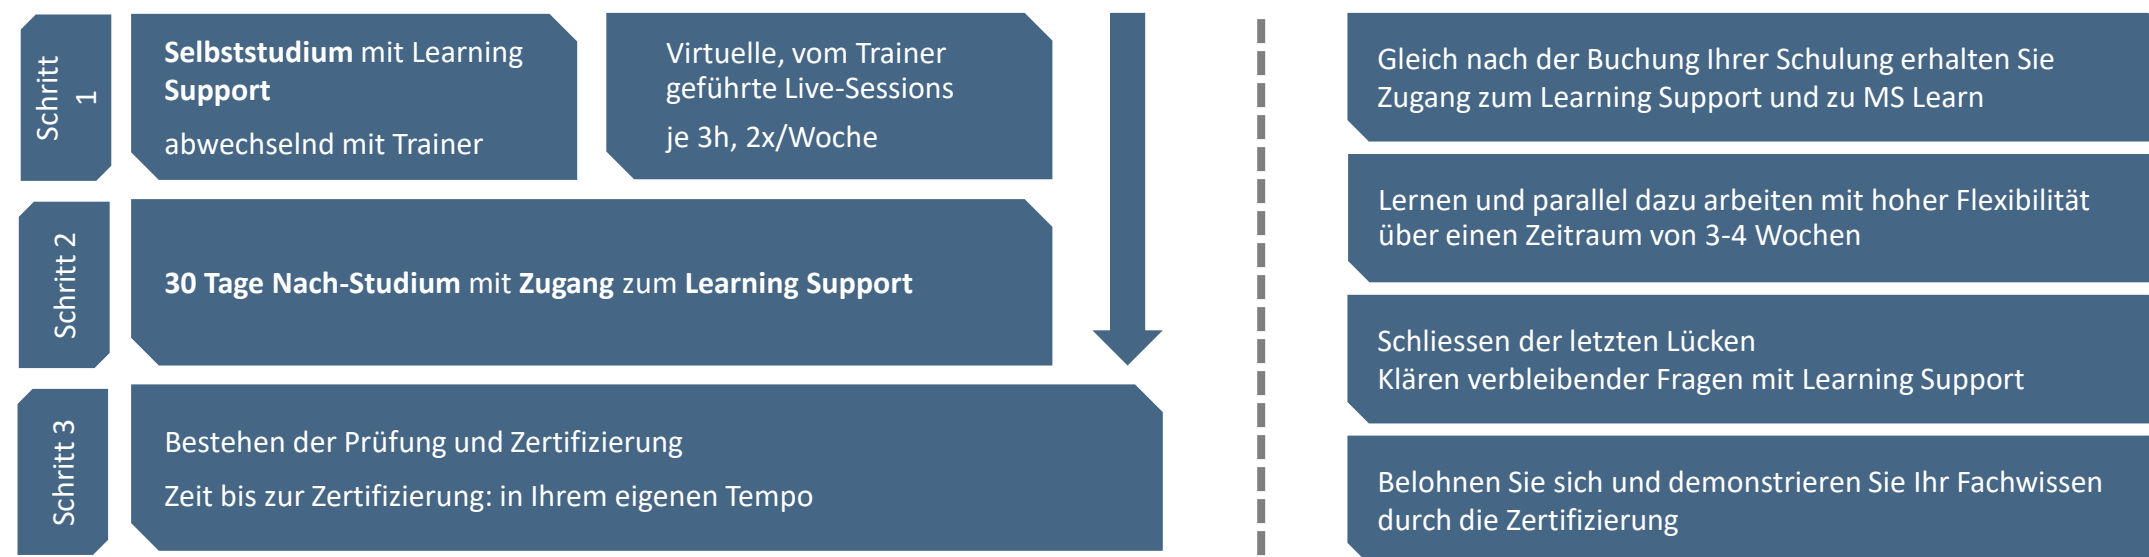

„Flexible“-Trainingsmodalität

Konzept

Während eines Zeitraums von vier Wochen finden 6-8 halbtägige (3h) virtuelle Sessions mit unseren MCT-Experten statt. Die Sessions sind bereits geplant und können problemlos mit Ihrem Arbeitsalltag kombiniert werden. Zwischen den Sessions bleibt genügend Zeit, das gelernte Wissen zu verarbeiten.

Microsoft-Teams-Klassenzimmer

Ca. eine Woche vor Kursbeginn werden Sie zum Microsoft-Teams-Klassenkanal eingeladen, in dem die gesamte Schulung stattfindet. Sie erhalten eine E-Mail mit einer Microsoft-Teams-Einladung und eine Kalendereinladung pro 3-stündiger Session mit einem direkten Zugangslink. Diese Sitzungen werden aufgezeichnet und den Teilnehmenden im Anschluss an die Sitzung zur Verfügung gestellt.