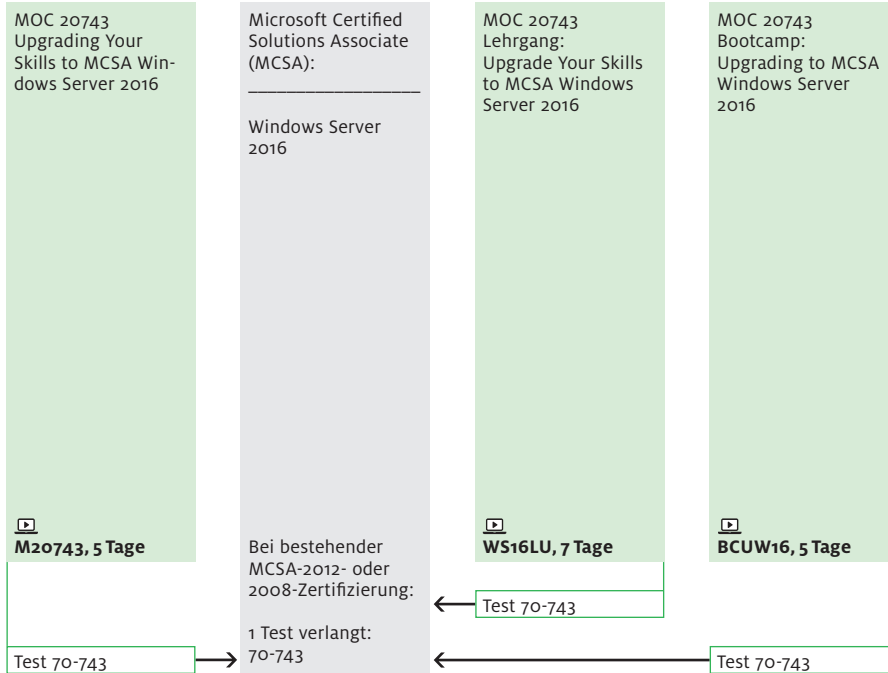

Microsoft Windows Server 2016

Einführung

Windows Server 2016
Technical
Fundamental

WS16TF, 2 Tage

Windows Server 2016
– Docker/Container-
Systeme
administrieren

WS16DC, 1 Tag

Upgrade-Zertifizierung vom MCSA Windows Server 2012 oder 2008 zum MCSA Windows Server 2016

Kurse, die mit  gekennzeichnet sind, können Sie auch als «Training on Demand» buchen.

Ohne Vor-Zertifizierung direkt zum MCSA Windows Server 2016

Kurse, die mit  gekennzeichnet sind, können Sie auch als «Training on Demand» buchen.

Windows Server 2016 MCSE Level

Kurse, die mit  gekennzeichnet sind, können Sie auch als «Training on Demand» buchen.

MOC 20744
Securing Windows
Server 2016

 **M20744, 5 T.** **NEU**

Windows Security
Advanced