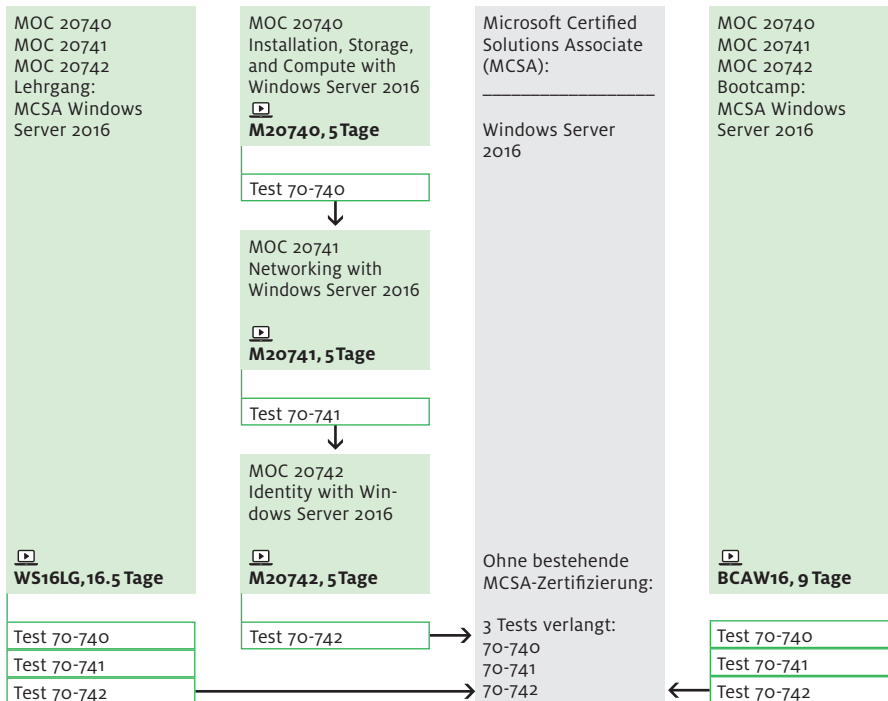

Microsoft Windows Server 2016

Einführung

Windows Server 2016
Technical
Fundamental

WS16TF, 2 Tage

Windows Server 2016
– Docker/Container-
Systeme
administrieren

WS16DC, 1 Tag

Upgrade-Zertifizierung vom MCSA Windows Server 2012 oder 2008 zum MCSA Windows Server 2016

Kurse, die mit  gekennzeichnet sind, können Sie auch als «Training on Demand» buchen.

Ohne Vor-Zertifizierung direkt zum MCSA Windows Server 2016

Kurse, die mit  gekennzeichnet sind, können Sie auch als «Training on Demand» buchen.

Windows Server 2016 MCSE Level

Kurse, die mit  gekennzeichnet sind, können Sie auch als «Training on Demand» buchen.

MOC 20744
Securing Windows
Server 2016

 **M20744, 5 T.** **NEU**

Windows Security
Advanced

WSEC UW, 5 Tage

Bootcamp:
Secure Windows
Server 2016
MOC 20744

BCEW16, 5 Tage

Windows Server 2016 Spezialthemen

Implementing a
Software-Defined
DataCenter

M20745, 5 Tage

Windows Server 2016
- Docker/Container
Systeme
administrieren