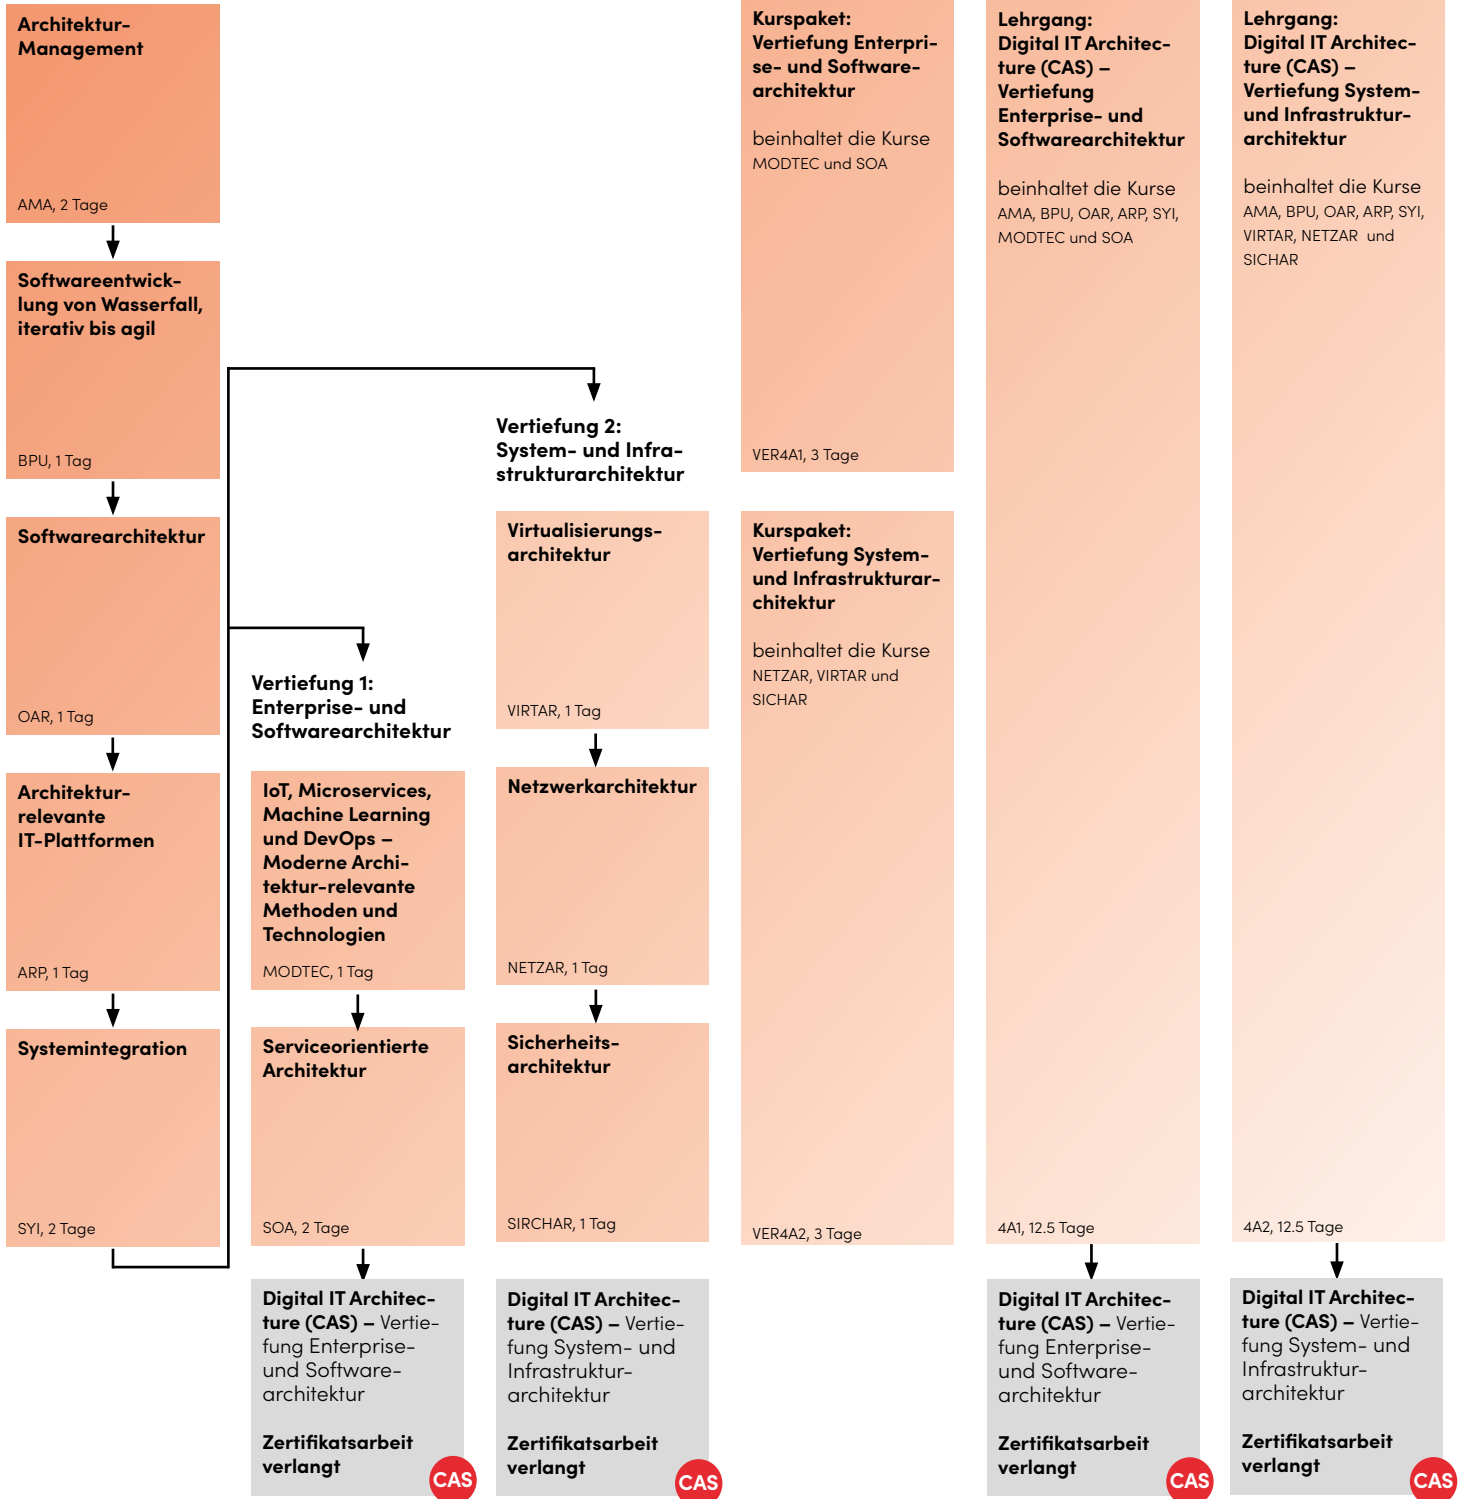

Digital IT-Architecture

CAS-Lehrgang: Digital IT Architecture Tageskurse

Kurspakete Lehrgänge

Basismodule

Digital IT Architecture: Vertiefung

Unternehmensarchitektur

Softwarearchitektur

Anforderungsanalyse