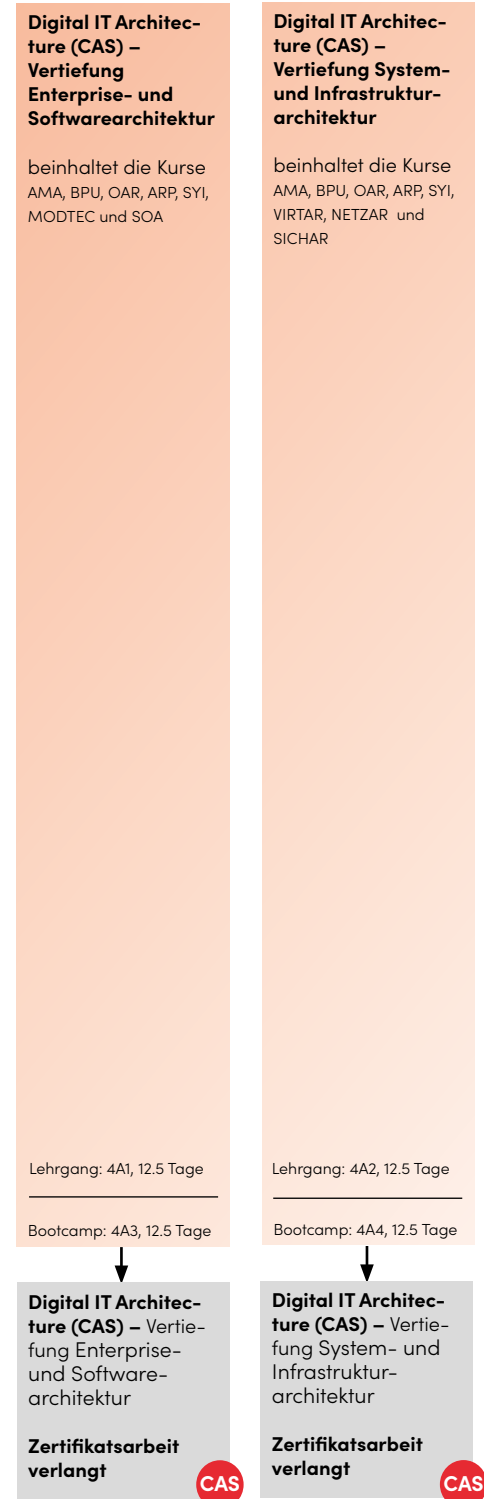

Digital IT-Architecture

CAS Digital IT Architecture Tageskurse

Basismodule

Kurspakete

Kurspaket: Vertiefung Enterprise- und Softwarearchitektur
beinhaltet die Kurse MODTEC und SOA
VER4A1, 3 Tage

Kurspaket: Vertiefung System- und Infrastrukturarchitektur
beinhaltet die Kurse NETZAR, VIRTAR und SICHAR
VER4A2, 3 Tage

Lehrgänge/Bootcamps

Digital IT Architecture: Vertiefung

Unternehmensarchitektur

Softwarearchitektur

Anforderungsanalyse