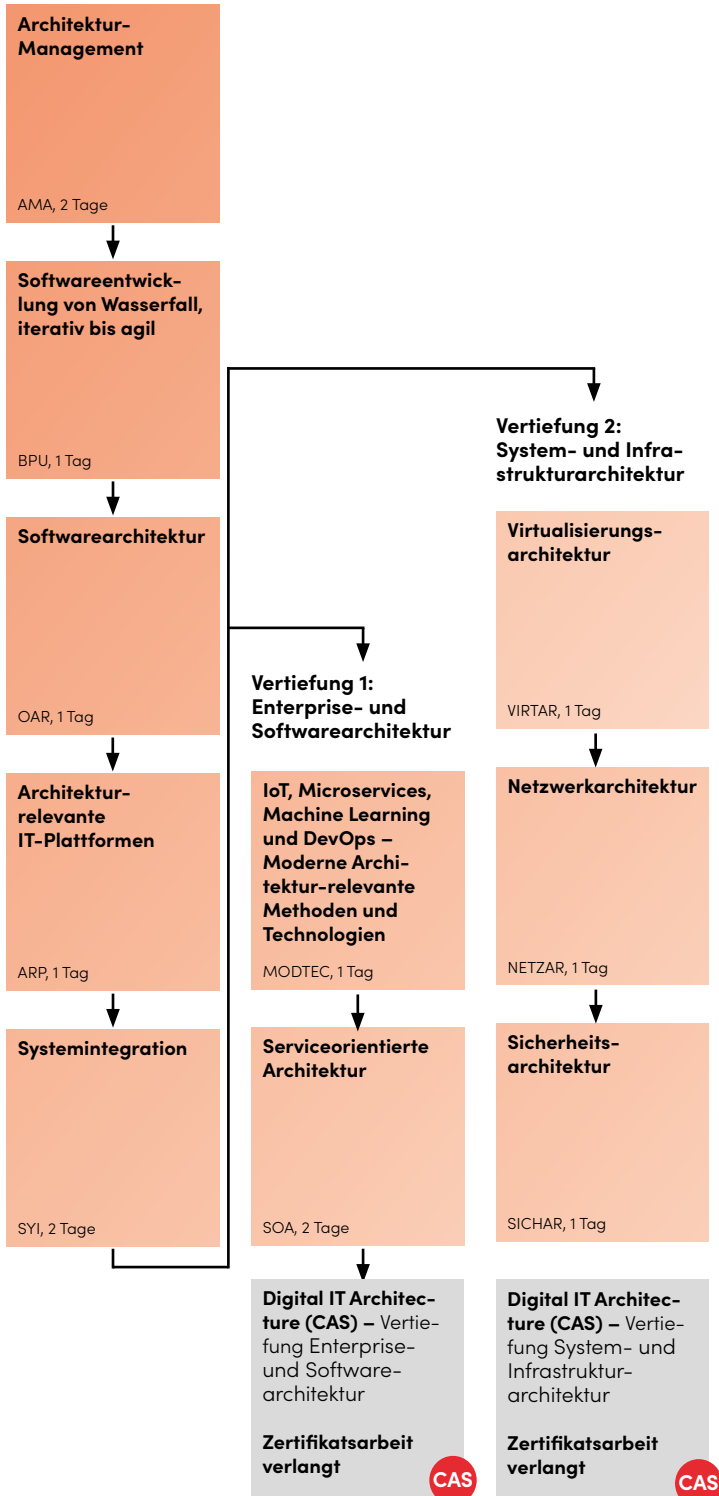

Digital IT-Architecture

CAS Digital IT Architecture Tageskurse

Basismodule

Kurspakete

Kurspaket: Vertiefung Enterprise- und Softwarearchitektur
beinhaltet die Kurse MODTEC und SOA
VER4A1, 3 Tage

Kurspaket: Vertiefung System- und Infrastrukturarchitektur
beinhaltet die Kurse NETZAR, VIRTAR und SICHAR
VER4A2, 3 Tage

Lehrgänge/Bootcamps

Digital IT Architecture: Vertiefung

Unternehmensarchitektur

Softwarearchitektur

Anforderungsanalyse