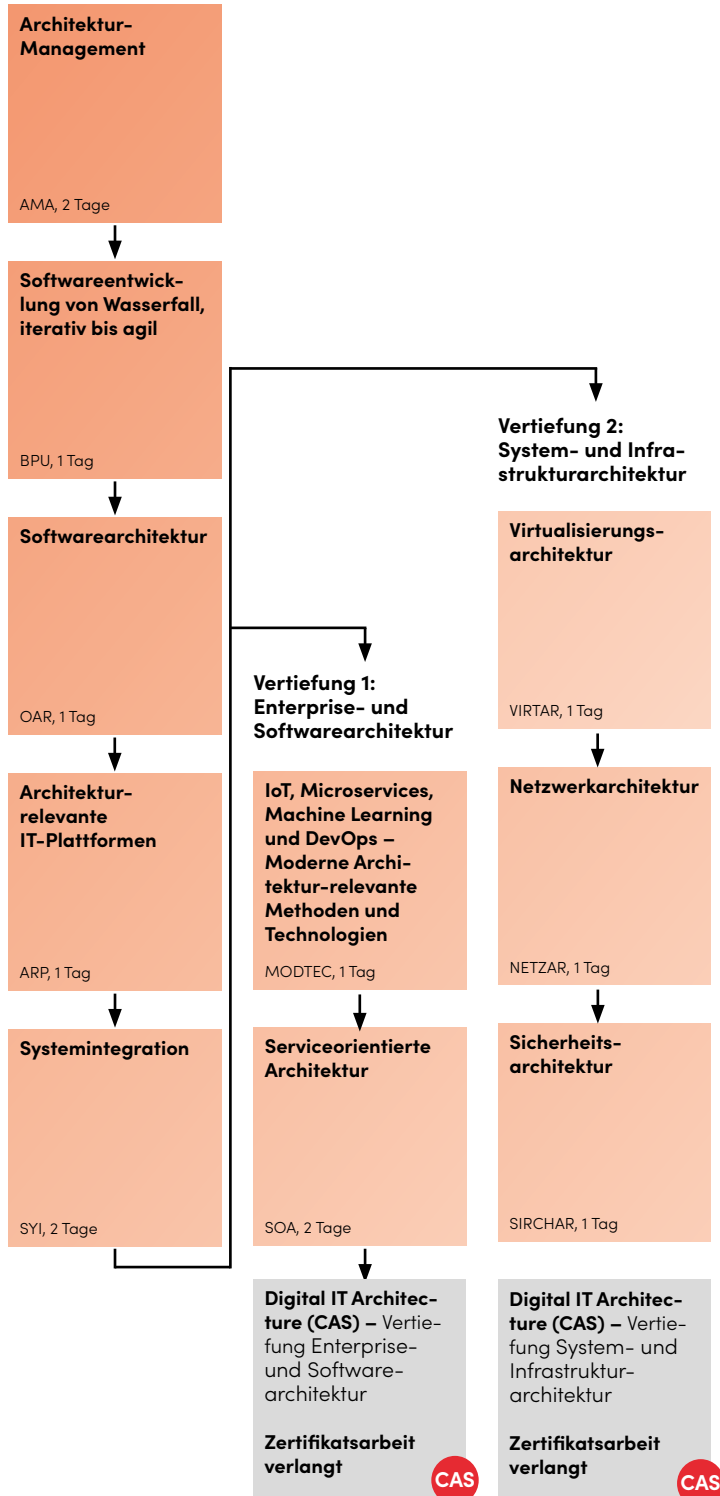

Digital IT-Architecture

CAS-Lehrgang: Digital IT Architecture Tageskurse

Basismodule

Kurspakete

**Kurspaket:
Vertiefung Enterpri-
se- und Software-
architektur**

beinhaltet die Kurse
MODTEC und SOA

VER4A1, 3 Tage

**Kurspaket:
Vertiefung System-
und Infrastruktur-
architektur**

beinhaltet die Kurse
NETZAR, VIRTAR und
SICHAR

VER4A2, 3 Tage

Lehrgänge

**Lehrgang:
Digital IT Architec-
ture (CAS) –
Vertiefung
Enterprise- und
Softwarearchitektur**

beinhaltet die Kurse
AMA, BPU, OAR, ARP, SYI,
MODTEC und SOA

4A1, 12.5 Tage

**Lehrgang:
Digital IT Architec-
ture (CAS) –
Vertiefung System-
und Infrastruktur-
architektur**

beinhaltet die Kurse
AMA, BPU, OAR, ARP, SYI,
VIRTAR, NETZAR und
SICHAR

4A2, 12.5 Tage

**Digital IT Architec-
ture (CAS) – Vertie-
fung Enterprise-
und Software-
architektur**

Zertifikatsarbeit
verlangt CAS

**Digital IT Architec-
ture (CAS) – Vertie-
fung System- und
Infrastruktur-
architektur**

Zertifikatsarbeit
verlangt CAS