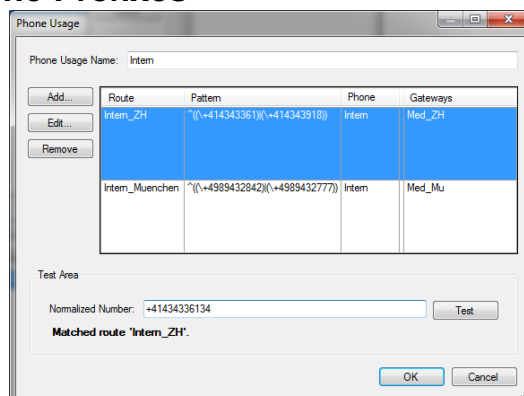

- Intern DE
 - +4989432842XX
 - +4989432777XX

Drive your life.

DIGICOMP

Fragen / Diskussionen

Drive your life.

DIGICOMP

Referenzen

Microsoft UC Site