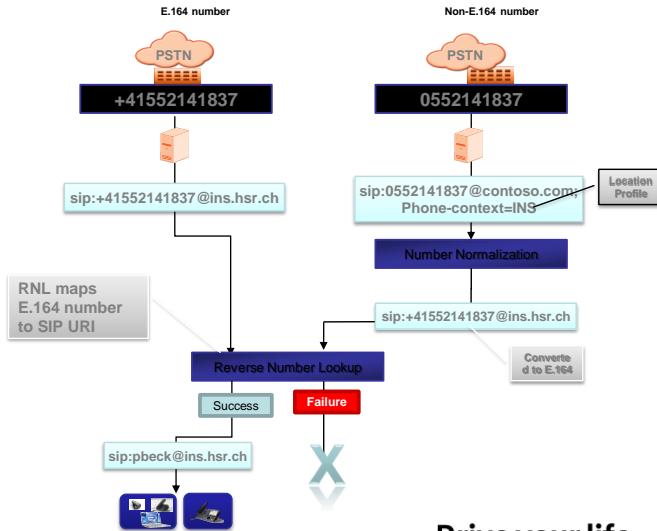

Drive your life.

DIGICOMP

Task 2 : Neues Location Profile für München

- Dreistellige Nummern beginnend mit 5 gehören zum Nummernblock +4989432842XX
- Dreistellige Nummern beginnend mit 6 gehören zum Nummernblock +4989432777XX
- Münchner Nummern werden mit einer 0 gewählt, z.B. 082010336
- Deutsche Nummern werden mit doppelter 0 gewählt, z.B. 00406364670
- International wird mit dreifacher 0 gewählt, z.B. 00041796001178

Drive your life.

Routing incoming

Gateway

Called Party Number

Mediation Server

SIP INVITE

Translations Application

User Services

UC endpoint

Drive your life.

Routing outgoing

UC endpoint

Called Party Number

SIP INVITE

Translations Application

User Services

Outbound Routing

Mediation Server

Gateway

UC endpoint/PSTN

Drive your life.

Wiederholung : Policies

Drive your life.

Enterprise Voice Route Helper