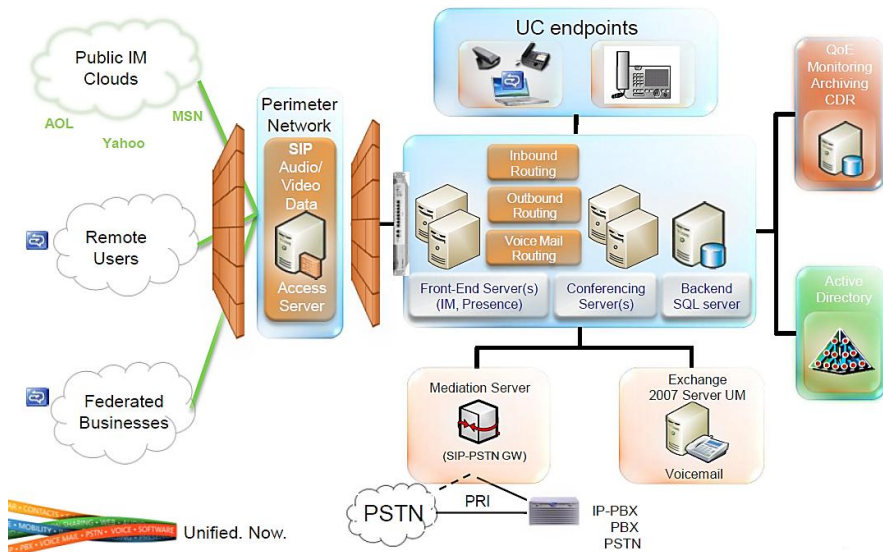

«Disconnected» Kommunikation

- > 60% aller Geschäftsanrufe gehen auf das Voicemail.
 - Gartner Group Report- March 2006- Mathew Cain
- 67% aller Geschäfts IM Konversationen werden zu Voice eskaliert.
 - MS study Fall 04
- Bei 50% aller Anrufe die ein Information Worker tätigt, wird die Nummer im Outlook nachgeschaut
 - MS Study w/ Harris Interactive 2006
- Der durchschnittliche «Information Worker» erhält pro Tag 51 Nachrichten auf bis zu 7 verschiedenen Geräten
 - MS Study w/ Harris Interactive 2006

Drive your life.

OCS Identitäts- und Verfügbarkeitsmodell

Drive your life.

Komponenten

Unified. Now.

Drive your life.

DIGICOMP

Microsoft Unified Communications Roadmap

Drive your life.

Routing incoming

Gateway

Called Party Number

Mediation Server

SIP INVITE

Translations Application

User Services

UC endpoint

Drive your life.

Routing outgoing

UC endpoint

Called Party Number

SIP INVITE

Translations Application

User Services