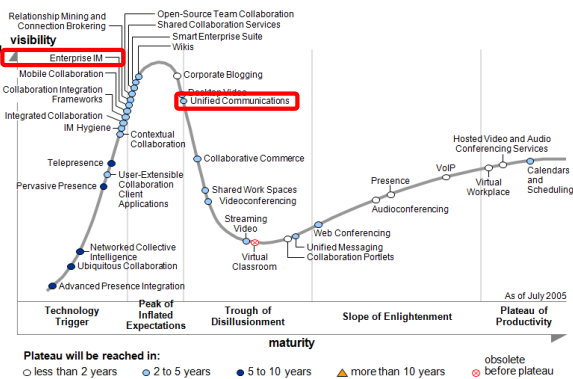

OCS 2007 R2

Telephonie funktionen Live erleben

Referent: Philipp Beck,
Institute for Networked Solutions HSR

Drive your life.

Agenda

- Unified Communication – neue Technologie ?
- OCS 2007 R2, eine Übersicht
- Voicefunktionalität des OCS 2007 R2
 - Funktionen
 - Skalierbarkeit / Lizenzen / Kosten (André Hagmann Microsoft)
- Routing
 - E.164 / Interner Rufnummernplan
 - Inbound Routing
 - Outbound Routing
- Enterprise Voice Route Helper
 - Ein Beispiel

Drive your life.

UNIFIED COMMUNICATION – NEUE TECHNOLOGIE ?

Drive your life.

Unified Communication – neue Technologie ?

Hype Cycle,
2005

Drive your life.

OCS 2007 R2, EINE ÜBERSICHT

Drive your life.