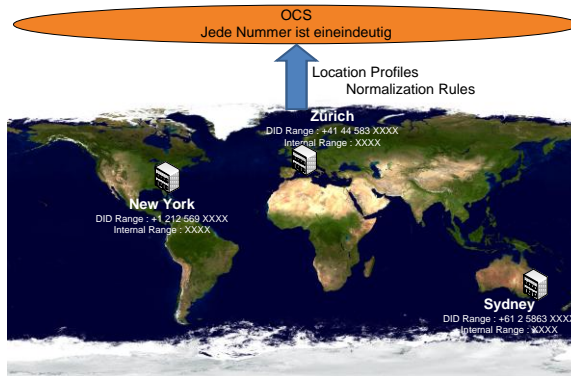

Interne Nummern zu E.164 konvertieren

Drive your life.

Normalization basierend auf Regular Expressions

RegExLib.com Regular Expression Library		RegExLib.com Regular Expression Cheat Sheet (.NET)	
Metacharacters Defined		Metacharacter Examples	
MChar	Definition	Pattern	Sample Matches
^	Start of a string.	^abc	abc, abcdefg, abc123, ...
$	End of a string.	abc$	abc, endsnabc, 123abc, ...
.	Any character (except '\n newline)	a.c	abc, aac, acc, adc, aec, ...
|	Alternation.	bill|ted	ted, bill
{...}	Explicit quantifier notation.	ab(2)c	abbc
[...]	Explicit set of characters to match.	a[b&]c	abc, aBc
(...)	Logical grouping of part of an expression.	(ab)(2)	ababc
*	0 or more of previous expression.	ab*c	ac, abc, abbc, abbbc, ...
+	1 or more of previous expression.	ab+c	abc, abbc, abbbc, ...
?	0 or 1 of previous expression; also forces minimal matching when an expression might match several strings within a search string.	ab?c	ac, abc
\	Preceding one of the above, it makes it a literal instead of a special character. Preceding a special matching character, see below.	a\\|c	a c

Drive your life.