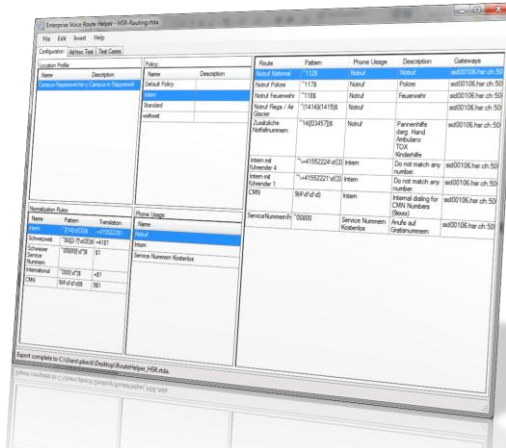

DIGICOMP

Ressource Kit Tool - Enterprise Voice Route Helper

Drive your life.

DIGICOMP

Enterprise Voice Route Helper

GUIDED DEMO PART 1

Drive your life.