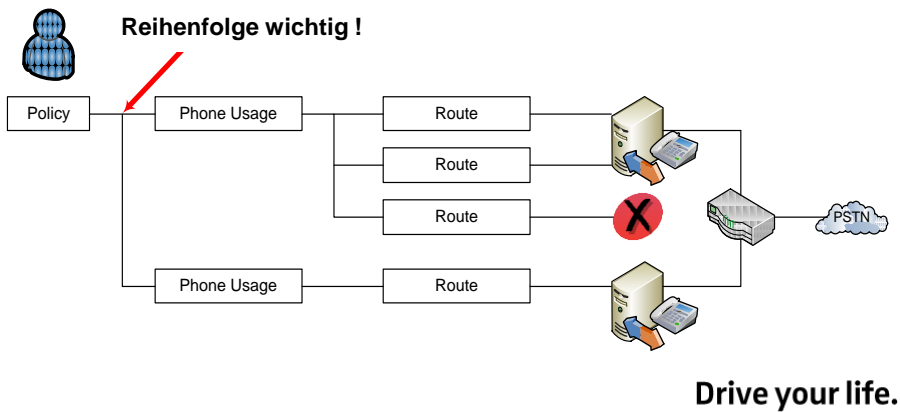

Drive your life.

DIGICOMP

Erreichen von PSTN anschlüssen

DIGICOMP

Policies (wer darf wohin anrufen)

DIGICOMP

Telephonieren übers Internet

Drive your life.

DIGICOMP

Conferencing

Drive your life.

Was Microsoft noch machen sollte

- Wählen von Notrufnummern
- Aussenstellen sollten weiter telefonieren können wenn das WAN weg ist.
- Eigene Cluster möglichkeiten, ohne HW Loadbalancer.
- Music on Hold / Pickup
- Alte Telephone (Türöffner / Lift)
- Voice über WLAN
- Nummernauflösung für Kunden (nicht AD)