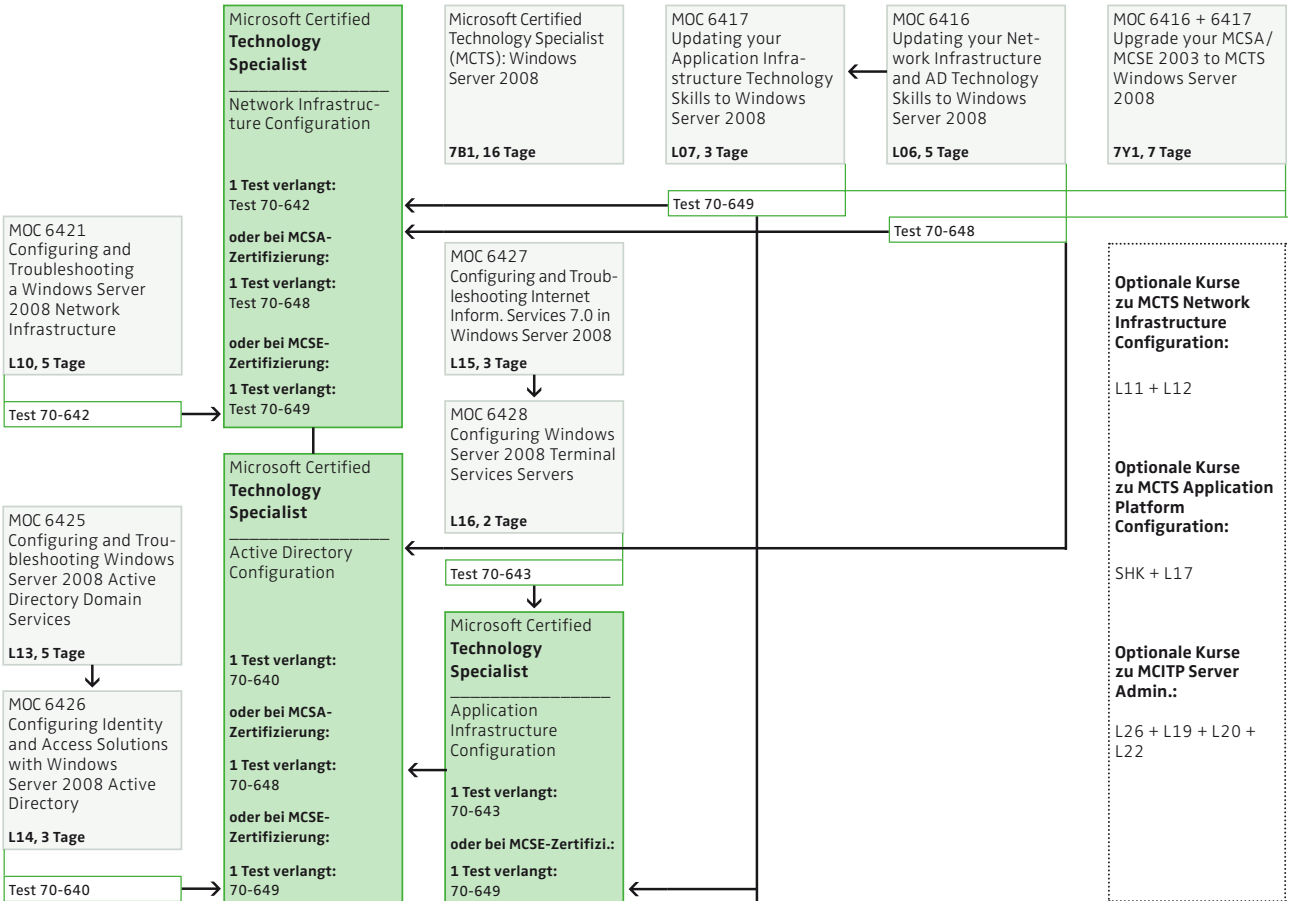

### Update auf R2

**NEU**  
MOC 10159  
Updating Your Windows Server 2008 Technology Skills to Windows Server 2008 R2  
**L28, 3 Tage**

### MCTS: Microsoft Certified Technology Specialist

Vom MCTS zum MCITP: Server Admin

Vom MCTS zum MCITP: Enterprise Admin

Ohne Zertifizierung

### Upgrade MCSA / MCSE 2003 to MCTS

Bei MCSE-Zertifizierung

Bei MCSA-Zertifizierung

Upgrade-Lehrgang für MCSE und MCSA 2003

### MCITP: Microsoft Certified IT Professional

Upgrade your MCTS Windows Server 2008 to MCITP Server Administrator  
**7U1, 4 Tage**

Microsoft Certified IT Professional  
Server Admin.  
**2 Zertifikate verlangt:**  
– MCTS: Network Infrastructure Configuration Test 70-642  
– MCTS: Active Directory Configuration Test 70-640  
**und 1 Test verlangt:**  
Test 70-646