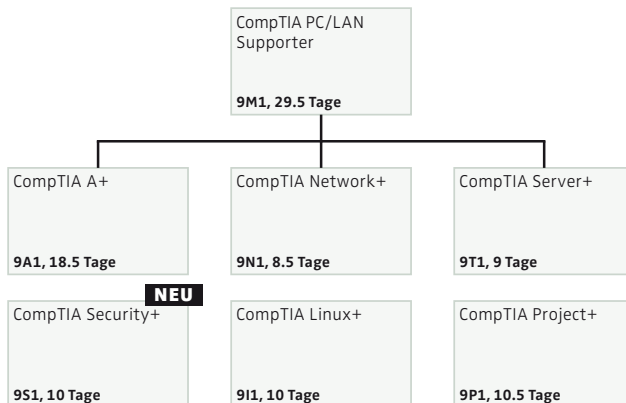

CompTIA und SVEB

SVEB

NEU
SVEB-Zertifikats-
lehrgang
(inkl. CompTIA CTT+)
6Z1, 13 Tage