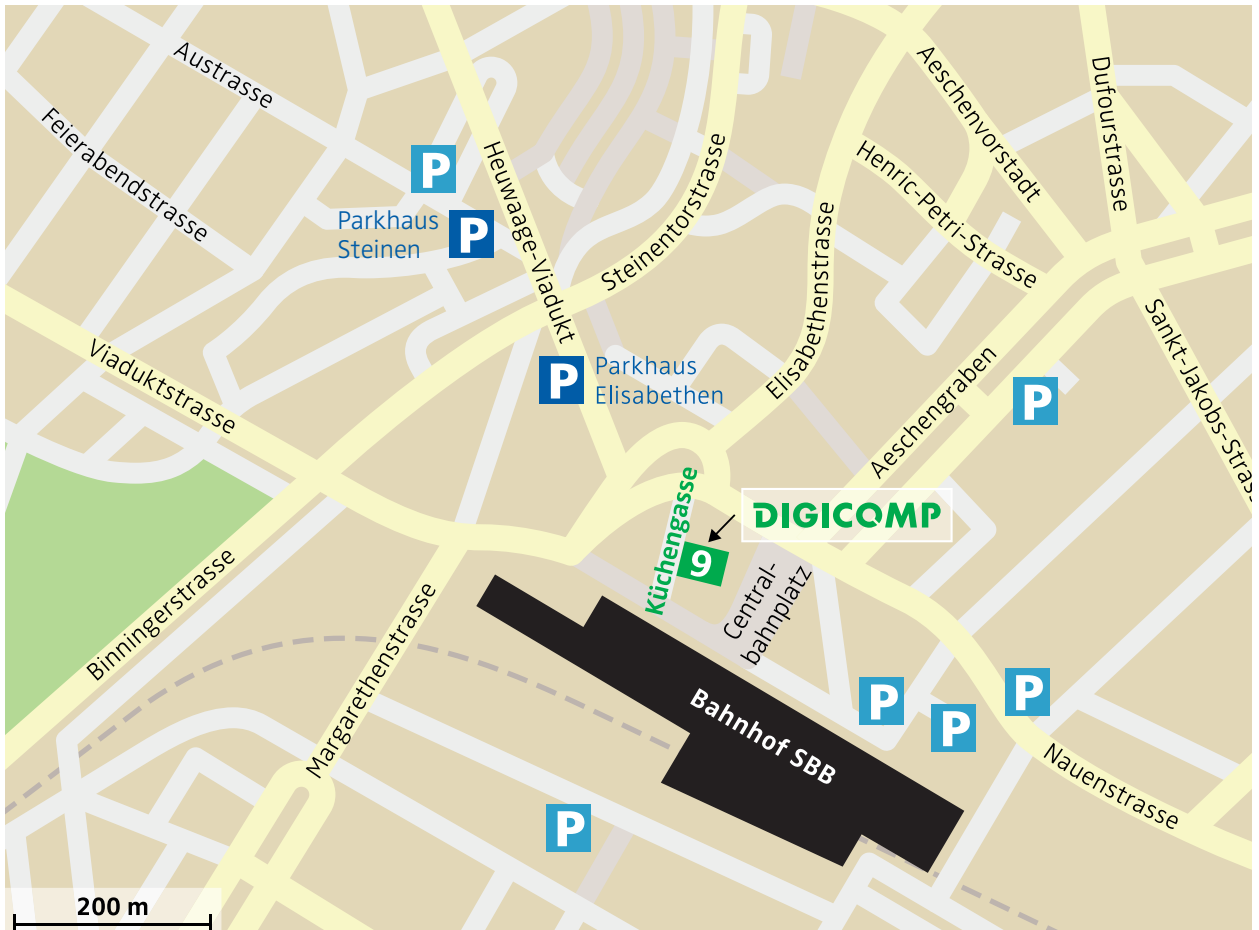

Bildungszentrum Digicomp Basel

Digicomp Academy AG
Küchengasse 9
CH-4051 Basel
Telefon +41 61 278 33 33
Fax +41 61 278 33 43
basel@digicomp.ch – www.digicomp.ch

Anfahrt mit öffentlichen Verkehrsmitteln

Küchengasse 9, direkt am Hauptbahnhof Basel SBB, Durchgang via Centralbahnpassage

Anfahrt mit dem Auto

Richtung Hauptbahnhof SBB, Parking in den Parkhäusern Elisabethen oder Steinen

Bemerkungen

Das Gebäude ist rollstuhlgängig.

DIGICOMP

☎ 0844 844 822, info@digicomp.ch, www.digicomp.ch